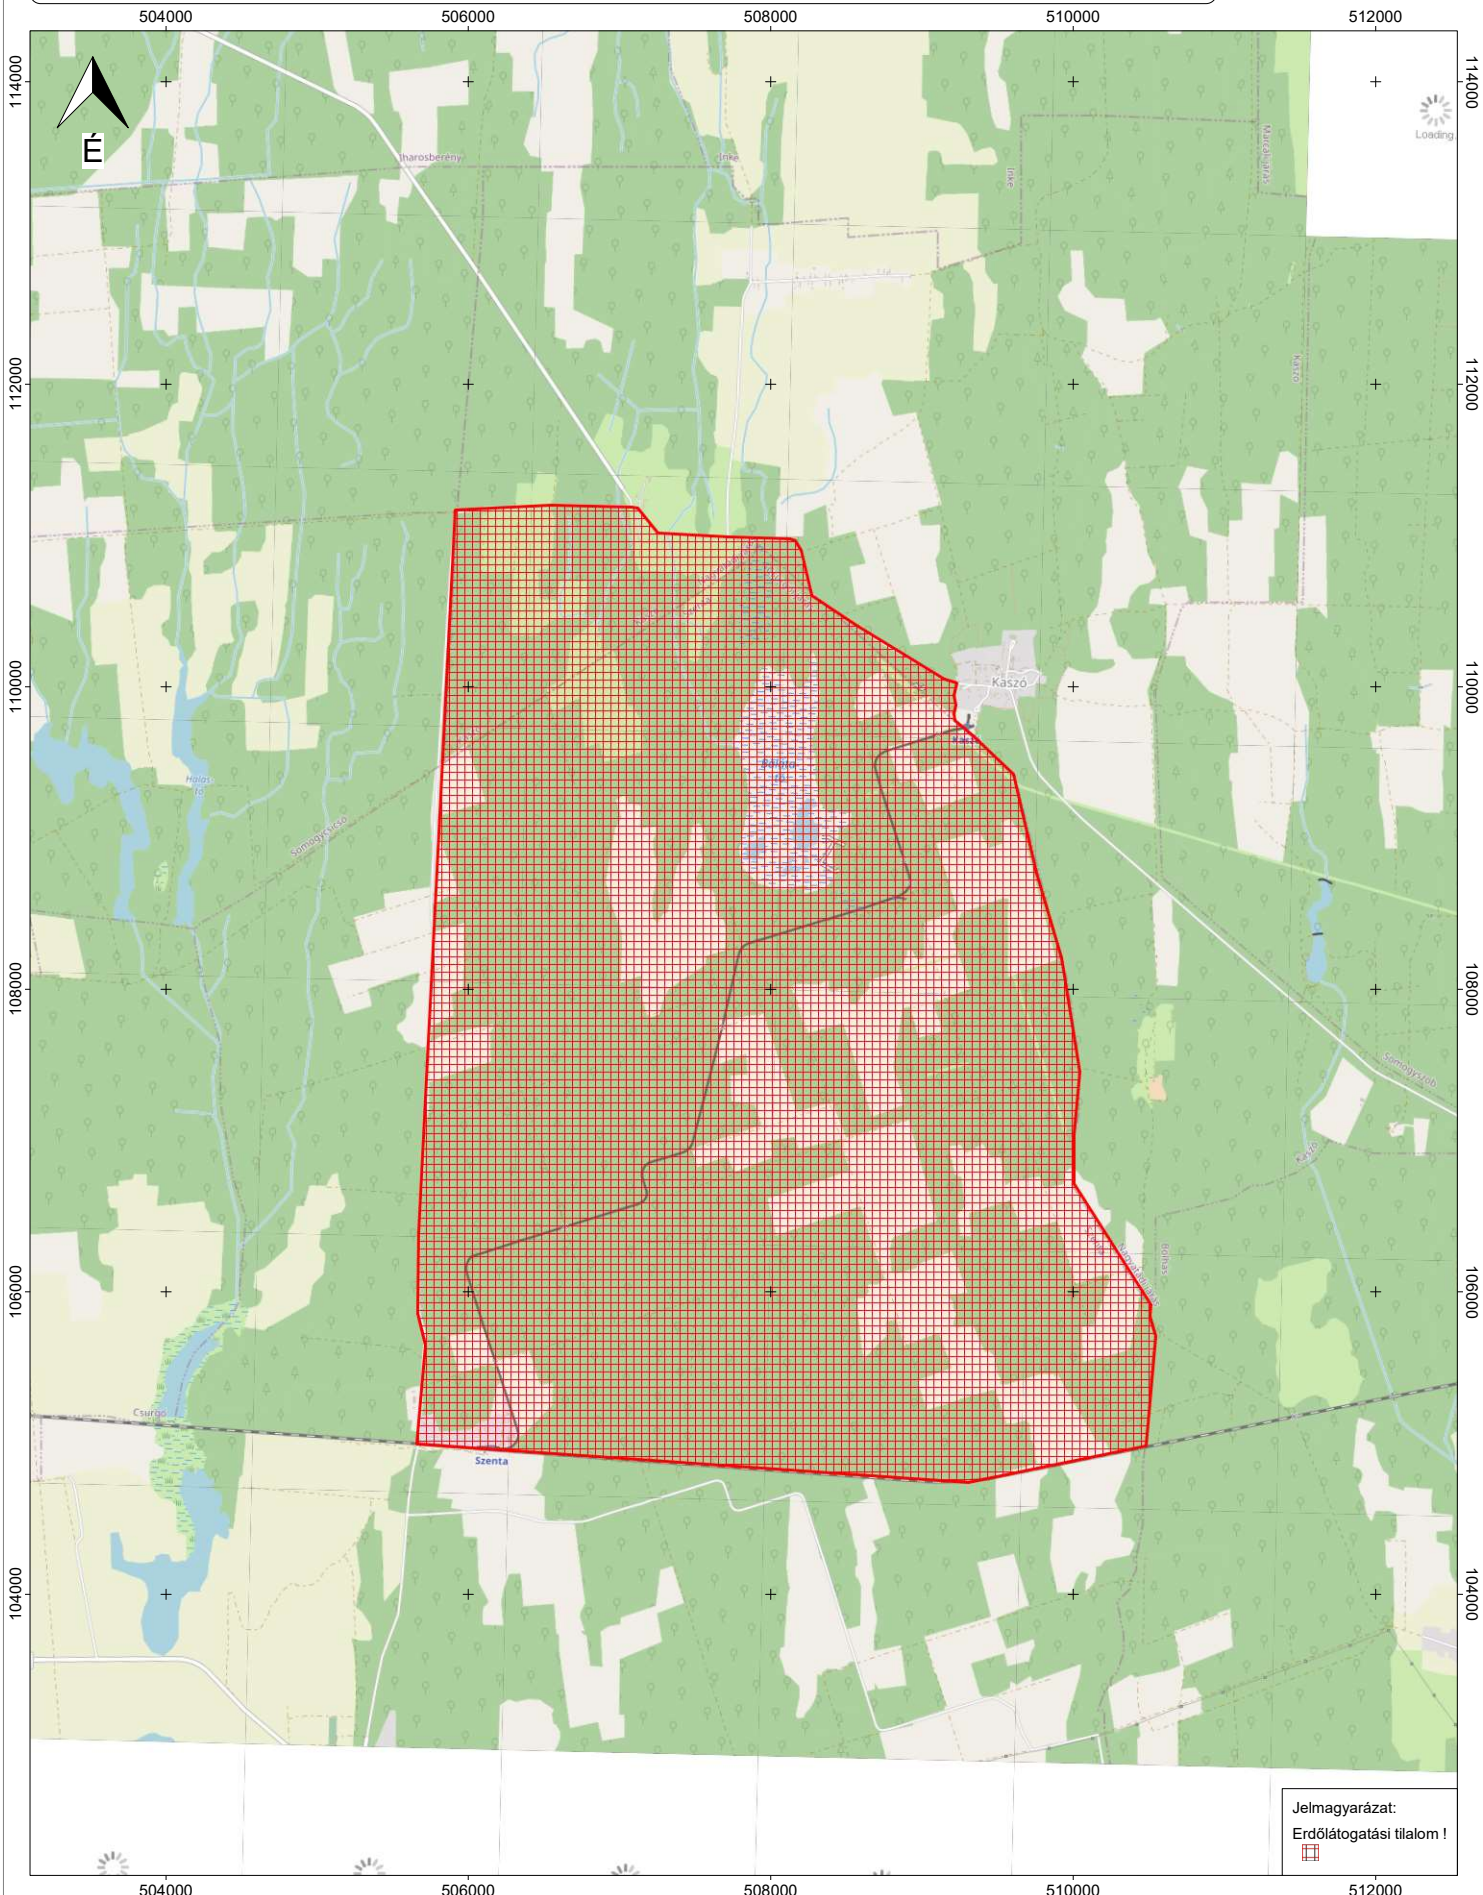

# Tisztelt Erdőlátogató!

**A KASZÓ Zrt. felhívja a  
kirándulók, túrázók figyelmét  
arra, hogy társas vadászat  
miatt**

**2022.02.03. 8:00-tól**

**2022.02.05. 8:00-ig**

**a térképen jelölt terület  
(Baláta-tó és környéke)  
lezárásra kerül.**

# Erdőlátogatás korlátozása!

2022.02.03. 8:00-tól 2022.02.05. 8:00 -ig

Jeimagyarázat:  
Erdőlátogatási tilalom !

A Baláta-tó környéki közjóléti berendezések látogatása a fent jelzett időpontban nem látogatható!  
Megértésüket köszönjük!